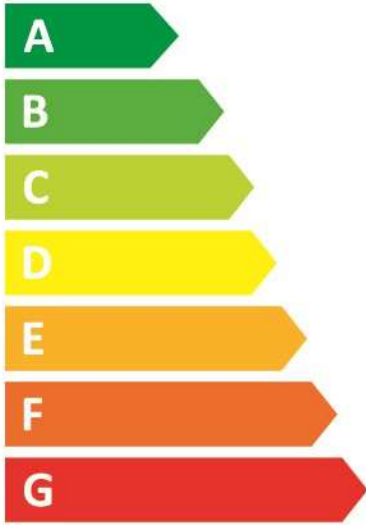

ENERG

beko

B5WF U 79418 WB 7002340010

A

44 kWh /

9,0 kg

3:48

40 L