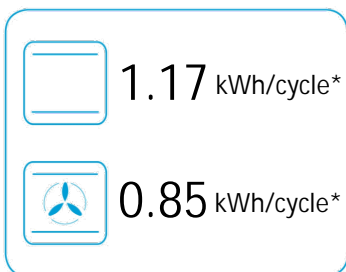

ENERG
енергия · ενεργεια

beko

BIM31300BCS
7768286731

* цикл · cyklus · portion · zyklus · Πρόγραμμα · ciclo · tsükkel · ohjelma · ciklus
ciklas · cikls · ěiklu · cyclus · cykl · ciclu · program · cykel

65/2014