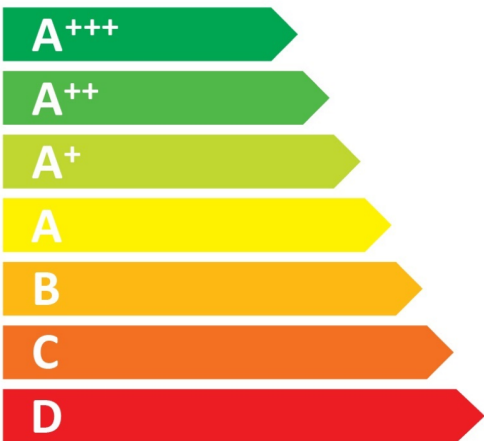

ENERG

енергия · ενεργεια

beko

BM3T30230W

ENERGIA · ЕНЕРГИЯ · ΕΝΕΡΓΕΙΑ
ENERGIJA · ENERGY · ENERGIE
ENERGI

255

kWh/annum

239