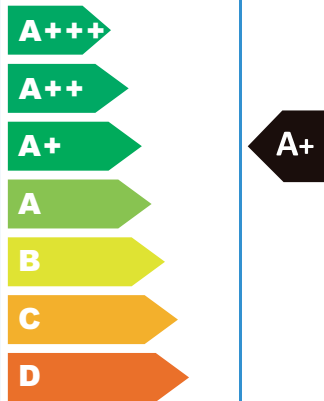

ENERG

енергия · ενέργεια

beko

BEVCA 090/BEVCA 091

SEER

KW 2,6
SEER 6,1
kWh/annum 137

SCOP

KW XY,Z 2,4 XY,Z
SCOP X,Y 4,0 X,Y
kWh/annum XY 840 XY