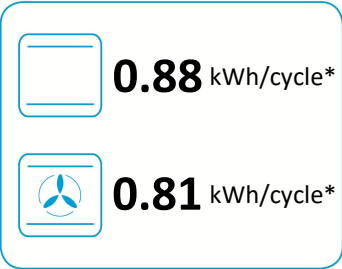

**ENERG** Y IJA  
енергия · ενεργεια IE IA

**beko**

**BBIS143NOB**  
7779482126

\* цикъл . cyklus . portion . zykus . Πρόγραμμα . ciclo . tsükkel . ohjelma . ciklus  
ciklas . cikls . ģiklu . cyclus . cykl . ciclu . program . cykel