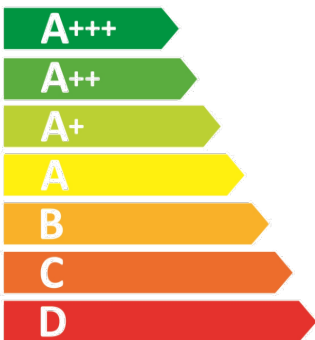

ENERG

енергия · ενεργεια

beko

BIC22100X

7718188302

* цикъл . cyklus . portion . zyklus . Πρόγραμμα . ciclo . tsükkel . ohjelma . ciklus . ciklas . cikls . čiklu . cyclus . cykl . ciclu . program . cykel