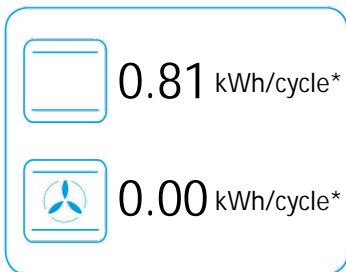

ENERG

енергия · ενεργεια

beko

BIC22100X

7718188302

* цикъл . cyklus . portion . zyklus . Πρόγραμμα . ciclo . tsükkel . ohjelma . ciklus . ciklas . cikls . čiklu . cyclus . cykl . ciclu . program . cykel