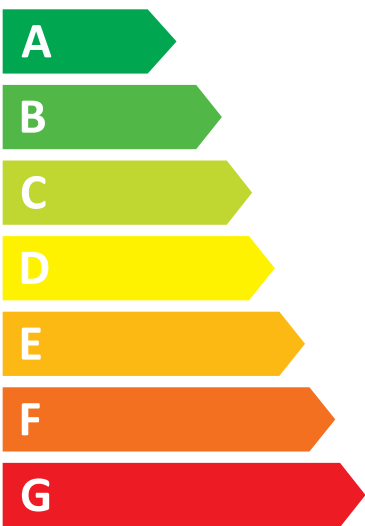

ЕНЕРГО
ЕФЕКТИВНІСТЬ

beko

BM3WFSU47215WPBB2
7004740045

A

44 кВт·год /

7,0 кг

3:27

43 л

A **B** C D E F G

74 дБ
A **B** C D