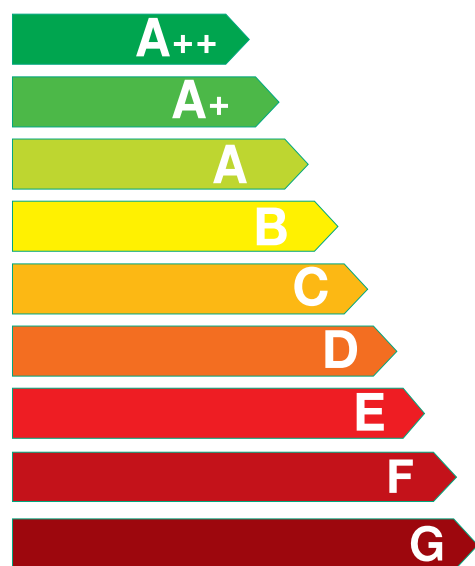

Класс энергетической эффективности

Холодильник-морозильник

Бренд

beko

Модель

RCNK356E20S

Наибольшая эффективность

A+

Наименьшая эффективность

Энергопотребление кВтч / год

(Основано на результатах 24-х часового стандартного теста)

Фактическое энергопотребление зависит от используемого режима и места расположения

339

Объём холодильного отделения, л