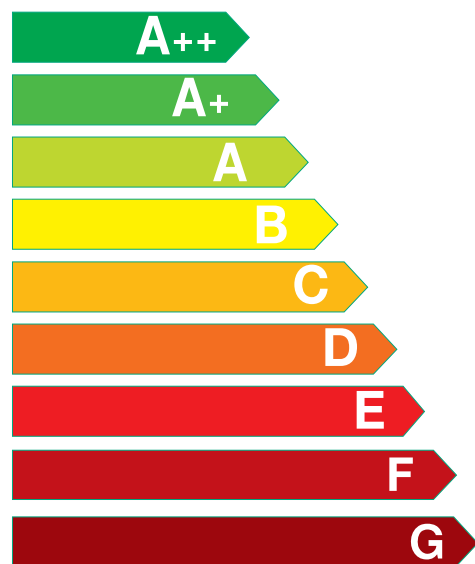

# Класс энергетической эффективности

Холодильник-морозильник

Бренд

**beko**

Модель

RCNK400E20ZGR

Наибольшая эффективность

**A+**

Наименьшая эффективность

Энергопотребление кВтч / год

(Основано на результатах 24-х часового стандартного теста)

Фактическое энергопотребление зависит от используемого режима и места расположения

**352**

Объем холодильного отделения, л