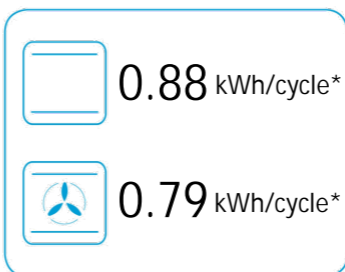

ENERG
енергия · ενεργεια

beko

BBIE12100XD
7727188411

* цикл · cyklus · portion · zyklus · Πρόγραμμα · ciclo · tsükkel · ohjelma · ciklus
ciklas · cikls · čiklu · cyclus · cykl · ciclu · program · cykel

65/2014