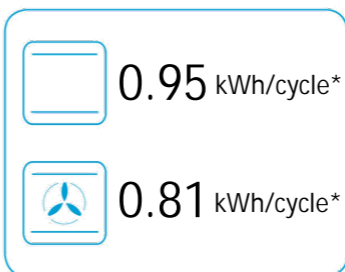

ENERG
енергия · ενεργεια

beko

BIE22301X
7768288402

* цикл · cyklus · portion · zyklus · Πρόγραμμα · ciclo · tsükkel · ohjelma · ciklus
ciklas · cikls · ěiklu · cyclus · cykl · ciclu · program · cykel

65/2014