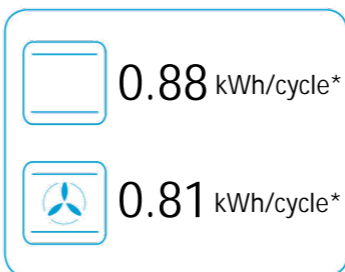

ENERG
енергия · ενέργεια

beko

BBQM22301XC
7757886720

* цикл · cyklus · portion · zyklus · Πρόγραμμα · ciclo · tsükkel · ohjelma · ciklus
ciklas · cikls · ěiklu · cyclus · cykl · ciclu · program · cykel

65/2014