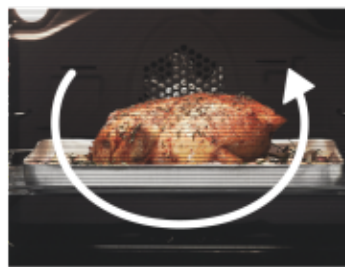

AeroPerfect

Inovatívny spôsob pečenia pre perfektný výsledok

AeroPerfect™ je kombinácia špeciálneho ventilátora a upraveného priestoru rúry, ktorá zaisťuje rovnomerné pečenie jedla. Rozloží teplo zo všetkých strán bez rozdielu teplôt, takže sa jedlo v rúre pečie všade rovnako. Výsledok je bez popraskania, spálenia jednej strany či nedopečenia druhej a jedlo tak vyzerá aj chutí perfektne. A navyše rúra pečie úspornejšie, takže šetrí aj náklady na elektrinu.

Teleskopický výsuv

Bezpečné vysunutie upečeného jedla

Teleskopický výsuv pomáha vysunúť plech s pečeným jedlom, bez potreby sily. Je vhodný pre bezpečnejšie vybratie rozpáleného plechu.

3D pečenie

Pečie z troch strán rúry

Program 3D pečenie kombinuje horný a spodný ohrev so zadným ohrevom z kruhového výhrevného telesa a s pečením s ventilátorom. Teplo tak je distribuované zo všetkých troch strán rúry, takže sa jedlo prepečie rýchlejšie a rovnomerne.