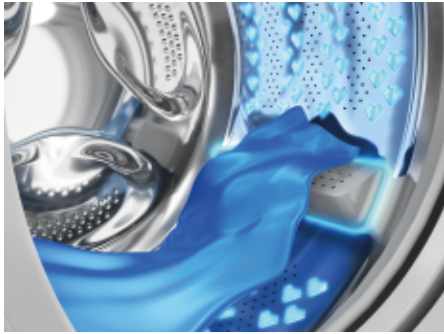

AquaWave® buben

Šetrné praní od silonek po bavlnu

Speciální vzorek nerezového bubnu AquaWave® je navržený tak, aby byl šetrný k textilu, ale přitom umožnil důkladné vyprání i té nejjemnější látky.

Program DrumClean

Čistá pračka, čisté prádlo

Program DrumClean odstraní z pračky veškeré zbytky prášku, vláken z textilu a aviváže. Výsledkem je čisté prádlo i delší životnost pračky.