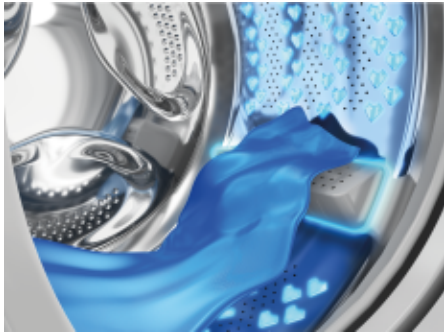

AquaWave® buben

Šetrné praní od silonek po bavlnu

Speciální vzorek nerezového bubnu AquaWave® je navržený tak, aby byl šetrný k textilu, ale přitom umožnil důkladné vyprání i té nejjemnější látky.

Program DrumClean

Čistá pračka, čisté prádlo

Program DrumClean odstraní z pračky veškeré zbytky prášku, vláken z textilu a aviváže. Výsledkem je čisté prádlo i delší životnost pračky.