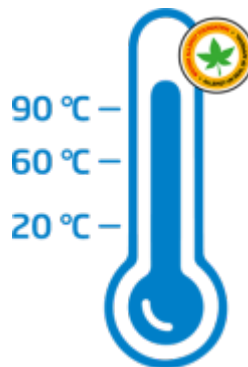

Program Hygiene+ Wash & Dry™

Hygienická čistota praní při jakékoliv teplotě

Kdo trpí alergiemi, moc dobře ví, že i po vyprání můžou zbytky nepříjemných alergenů v oblečení zůstat. Program Hygiene+ Wash & Dry™ využívá precizně regulované teploty praní spolu s přidávanými cykly máchání a ždímání, čímž zajišťuje dokonalé odstranění alergenů z prádla. V rámci programu můžete zvolit teplotu praní 20-90 °C, 60°C cyklus je navíc certifikován institutem Allergy UK jako program, který odstraní 99,9 % všech alergenů.