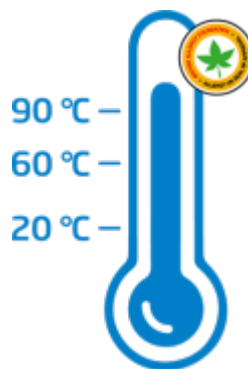

Program Hygiene+ Wash & Dry™

Hygienická čistota praní při jakékoliv teplotě

Kdo trpí alergiemi, moc dobře ví, že i po vyprání můžou zbytky nepříjemných alergenů v oblečení zůstat. Program Hygiene+ Wash & Dry™ využívá precizně regulované teploty praní spolu s přidávanými cykly máchání a ždímání, čímž zajišťuje dokonalé odstranění alergenů z prádla. V rámci programu můžete zvolit teplotu praní 20-90 °C, 60°C cyklus je navíc certifikován institutem Allergy UK jako program, který odstraní 99,9 % všech alergenů.