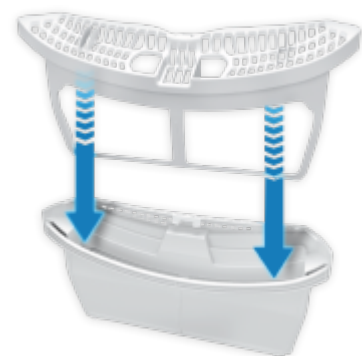

Vnitřní osvětlení bubnu

Osvětlení pro zapomenuté ponožky

Osvětlení bubnu sušičky pomůže vyjmout skutečně všechno prádlo. I zatoulanou ponožku nebo spodní prádlo.

AquaWave® buben

Šetrné sušení od silonek po bavlnu

Speciální vzorek nerezového bubnu AquaWave® je navržený tak, aby byl šetrný k textilu, ale přitom umožnil důkladné usušení i té nejjemnější látky.

Kombinovaný filtr

Dvojitá jistota zachycení nečistot

Kombinovaný filtr tvoří dva samostatné filtry, které lze vyjmout a vyčistit. Dvojitý systém zachycení nečistot omezuje vniknutí nečistot do sušičky, a tím prodlužuje její životnost a zlepšuje účinnost sušení.