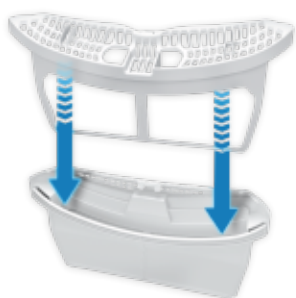

Kombinovaný filtr

Dvojitá jistota zachycení nečistot

Kombinovaný filtr tvoří dva samostatné filtry, které lze vyjmout a vyčistit. Dvojitý systém zachycení nečistot omezuje vniknutí nečistot do sušičky, a tím prodlužuje její životnost a zlepšuje účinnost sušení.

EcoGentle™

Nižší spotřeba a oblečení jako nové

Tepelné čerpadlo EcoGentle™ umožňuje sušení při nižší teplotě. To má vliv nejen na kvalitu oblečení, protože neztrácí svůj tvar a barvu, ale také na nižší spotřebu energie.