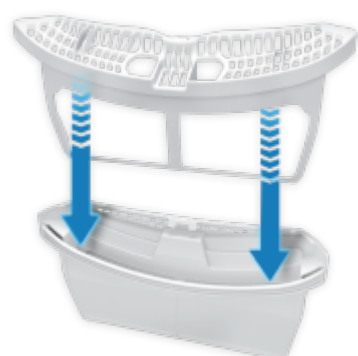

Vnitřní osvětlení bubnu

Osvětlení pro zapomenuté ponožky

Osvětlení bubnu sušičky pomůže vyjmout skutečně všechno prádlo. I zatoulanou ponožku nebo spodní prádlo.

AquaWave® buben

Šetrné sušení od silonek po bavlnu

Speciální vzorek nerezového bubnu AquaWave® je navržen tak, aby byl šetrný k textilu, ale přitom umožnil důkladné usušení i té nejjemnější látky.

Kombinovaný filtr

Dvojitá jistota zachycení nečistot

Kombinovaný filtr tvoří dva samostatné filtry, které lze vyjmout a vyčistit. Dvojitý systém zachycení nečistot omezuje vniknutí nečistot do sušičky, a tím prodlužuje její životnost a zlepšuje účinnost sušení.