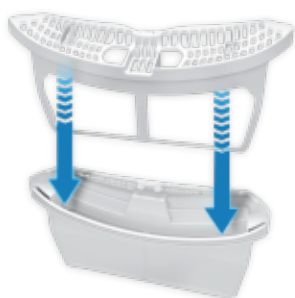

Kombinovaný filtr

Dvojitá jistota zachycení nečistot

Kombinovaný filtr tvoří dva samostatné filtry, které lze vyjmout a vyčistit. Dvojitý systém zachycení nečistot omezuje vniknutí nečistot do sušičky, a tím prodlužuje její životnost a zlepšuje účinnost sušení.

EcoGentle™

Nižší spotřeba a oblečení jako nové

Tepelné čerpadlo EcoGentle™ umožňuje sušení při nižší teplotě. To má vliv nejen na kvalitu oblečení, protože neztrácí svůj tvar a barvu, ale také na nižší spotřebu energie.