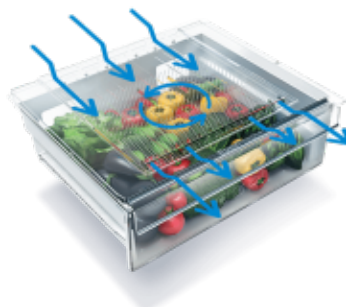

NeoFrost™

Lepší než jednoduchý NoFrost

NeoFrost™ jsou oddělené chladicí okruhy, které v mrazáku drží suchý studený vzduch a v chladničce zase ideální vlhkost. Nemíchá se tak vzduch mezi lednicí a mrazákem, tím pádem potraviny v lednici neosychají, nemíchají se pachy a vydrží déle čerstvé. Navíc mrazák není třeba odmrazovat a v lednici se na zadní stěně netvoří nepříjemné kapky.

Multizóna

Lednice nebo mrazák, jak je zrovna třeba

S multizónou lze mít lednici nebo mrazák navíc. Prostor o objemu 96 litrů lze nastavit jako mrazák s teplotou -24 °C, nulovou zónu i jako lednici až do 10 °C. A milovníky vína jistě zaujme, že ji lze využít také jako vinotéku.

EverFresh+®

Až 3x déle čerstvé ovoce a zelenina

Ovoce a zeleniny vadne rychleji, pokud je v prostředí, kde se mění teplota a vlhkost. Příhrádka EverFresh+® má proto speciální cirkulaci vzduchu, která uvnitř udržuje stálou vyšší vlhkost a nižší teplotu. Ovoce a zelenina tak zůstávají déle čerstvé, šťavnaté a křupavé.