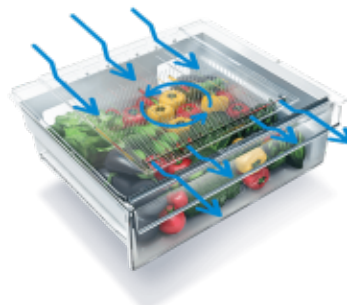

HarvestFresh™

Chrání ovoce a zeleninu před zkažením

Světelný režim přihrádky HarvestFresh™ kopíruje střídání slunečního světla a tmy během celého dne. To udrží v chodu přirozené procesy v ovoci a zelenině, takže se uchová více vitamínů i chuti, než kdyby byly jen zavřené ve tmě. Uskladněné ovoce a zelenina tak brzy nevadne, nezkaží se dříve, než se sní, a ulehčí časté nakupování.

NeoFrost™

Lepší než jednoduchý NoFrost

NeoFrost™ jsou oddělené chladicí okruhy, které v mrazáku drží suchý studený vzduch a v chladničce zase ideální vlhkost. Nemíchá se tak vzduch mezi lednicí a mrazákem, tím pádem potraviny v lednici neosychají, nemíchají se pachy a vydrží déle čerstvé. Navíc mrazák není třeba odmrazovat a v lednici se na zadní stěně netvoří nepříjemné kapky.

EverFresh+®

Až 3x déle čerstvé ovoce a zelenina

Ovoce a zeleniny vadne rychleji, pokud je v prostředí, kde se mění teplota a vlhkost. Přihrádka EverFresh+® má proto speciální cirkulaci vzduchu, která uvnitř udržuje stálou vyšší vlhkost a nižší teplotu. Ovoce a zelenina tak zůstávají déle čerstvé, šťavnaté a křupavé.