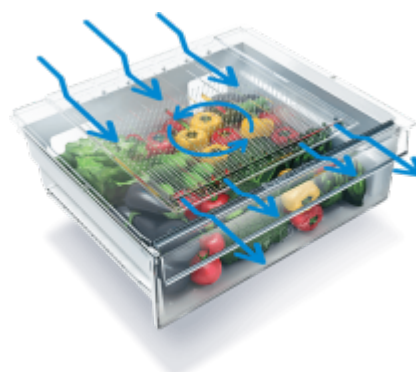

Rozměry a hmotnost

Výška	192 cm	Šířka	70 cm
Hloubka	74.5 cm	Čistá hmotnost	97.5 kg

Výška balení	200 cm	Šířka balení	76 cm
Hloubka balení	90 cm	Hmotnost zabaleného produktu	105 kg

Bezpečnost

Minimální okolní teplota požadovaná pro provoz (°C)	10	Alarm otevřených dveří	Ano
Dětský zámek	Ano		

HarvestFresh™

Chrání ovoce a zeleninu před zkažením

Světelný režim přihrádky HarvestFresh™ kopíruje střídání slunečního světla a tmy během celého dne. To udrží v chodu přirozené procesy v ovoci a zelenině, takže se uchová více vitamínů i chuti, než kdyby byly jen zavřené ve tmě. Uskladněné ovoce a zelenina tak brzy nevadne, nezkaží se dříve, než se sní, a ulehčí časté nakupování.

NeoFrost™

Lepší než jednoduchý NoFrost

NeoFrost™ jsou oddělené chladicí okruhy, které v mrazáku drží suchý studený vzduch a v chladničce zase ideální vlhkost. Nemíchá se tak vzduch mezi lednicí a mrazákem, tím pádem potraviny v lednici neosychají, nemíchají se pachy a vydrží déle čerstvé. Navíc mrazák není třeba odmrazovat a v lednici se na zadní stěně netvoří nepříjemné kapky.

EverFresh+®

Až 3x déle čerstvé ovoce a zelenina

Ovoce a zeleniny vadne rychleji, pokud je v prostředí, kde se mění teplota a vlhkost. Přihrádka EverFresh+® má proto speciální cirkulaci vzduchu, která uvnitř udržuje stálou vyšší vlhkost a nižší teplotu. Ovoce a zelenina tak zůstávají déle čerstvé, šťavnaté a křupavé.