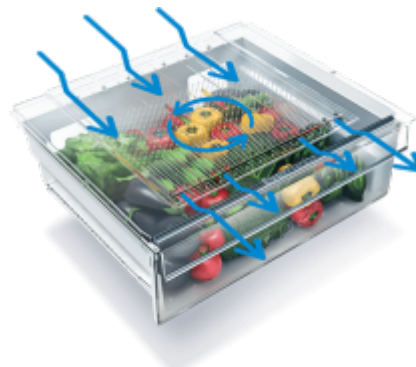

HarvestFresh™

Chrání ovoce a zeleninu před zkažením

Světelný režim přihrádky HarvestFresh™ kopíruje střídání slunečního světla a tmy během celého dne. To udrží v chodu přirozené procesy v ovoci a zelenině, takže se uchová více vitamínů i chuti, než kdyby byly jen zavřené ve tmě. Uskladněné ovoce a zelenina tak brzy nevadne, nezkaží se dříve, než se sní, a ulehčí časté nakupování.

NeoFrost™

Lepší než jednoduchý NoFrost

NeoFrost™ jsou oddělené chladicí okruhy, které v mrazáku drží suchý studený vzduch a v chladničce zase ideální vlhkost. Nemíchá se tak vzduch mezi lednicí a mrazákem, tím pádem potraviny v lednici neosychají, nemíchají se pachy a vydrží déle čerstvé. Navíc mrazák není třeba odmrazovat a v lednici se na zadní stěně netvoří nepříjemné kapky.

EverFresh+®

Až 3x déle čerstvé ovoce a zelenina

Ovoce a zeleniny vadne rychleji, pokud je v prostředí, kde se mění teplota a vlhkost. Přihrádka EverFresh+® má proto speciální cirkulaci vzduchu, která uvnitř udržuje stálou vyšší vlhkost a nižší teplotu. Ovoce a zelenina tak zůstávají déle čerstvé, šťavnaté a křupavé.