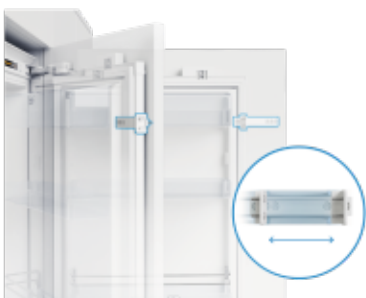

Signalizace otevřených dveří

Připomene se, že není zavřené

Pokud zůstanou dveře lednice déle otevřené, spustí se zvukový signál až do jejich zavření. To omezuje zvýšení vnitřní teploty i spotřeby.

Možnost otočení otevírání dveří

Nastavení směru otevírání dveří podle uspořádání kuchyně

U lednic Beko můžete otočit směr otevírání dveří snadným prohozením pantů. Lednici tak lze kdykoliv přizpůsobit jinému umístění.

Kluzné panty

Snadná instalaci a perfektní vzhled