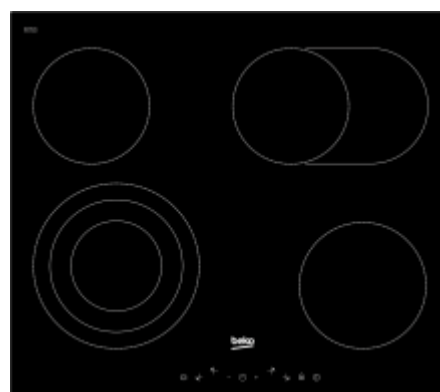

Typ desky
sklokeramická

Počet úrovní ohřevu
9

Typ displeje
Úzké dotekové ovládání

Barva
Černá

- Typ desky :sklokeramická
- Počet úrovní ohřevu :9
- Typ displeje :Úzké dotekové ovládání
- Barva :Černá

Hlavní vlastnosti

Šířka	60 cm	Výška	3.7 cm
Hloubka	52 cm	Typ desky	sklokeramická
Konfigurace plotýnek	4 sklokeramické zóny	Typ displeje	Úzké dotekové ovládání
Počet úrovní ohřevu	9	Barva	Černá
Produktová řada	b300	Celkový elektrický výkon	7000 W
Produktové EAN	8690842332869	Produktové číslo	7756786754

Technologie

Typ desky	sklokeramická	Barva	Černá
Typ displeje	Úzké dotekové ovládání	Časovač	Ano

Provedení

Design varné desky	Skleněná		
---------------------------	----------	--	--

Detaily varné zóny

Konfigurace plotýnek	4 sklokeramické zóny	Počet úrovní ohřevu	9
Přední levá zóna	Ø120 W / 175 W / 210 mm - 800 W / 1600 W / 2300 W	Přední pravá zóna	Ø160 mm - 1500 W
Zadní levá zóna	Ø140 mm - 1200 W	Zadní pravá zóna	Ø140 mm / 250 mm - 1100 W / 2000 W
Počet elektrických zón	4		