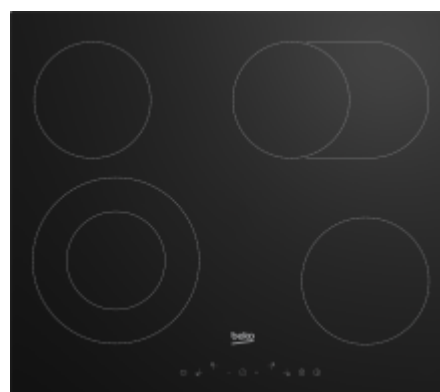

**Typ desky**  
sklokeramická

**Počet úrovní ohřevu**  
9

**Typ displeje**  
Úzké dotekové ovládání

**Barva**  
Černá

- Typ desky :sklokeramická
- Počet úrovní ohřevu :9
- Typ displeje :Úzké dotekové ovládání
- Barva :Černá

### Hlavní vlastnosti

<b>Šířka</b>	60 cm	<b>Výška</b>	3.7 cm
<b>Hloubka</b>	52 cm	<b>Typ desky</b>	sklokeramická
<b>Konfigurace plotýnek</b>	4 sklokeramické zóny	<b>Typ displeje</b>	Úzké dotekové ovládání
<b>Počet úrovní ohřevu</b>	9	<b>Barva</b>	Černá
<b>Produktová řada</b>	b300	<b>Celkový elektrický výkon</b>	6900 W
<b>Produktové EAN</b>	8690842309984	<b>Produktové číslo</b>	7756788354

### Technologie

<b>Typ desky</b>	sklokeramická	<b>Barva</b>	Černá
<b>Typ displeje</b>	Úzké dotekové ovládání	<b>Časovač</b>	Ano

### Provedení

<b>Design varné desky</b>	Skleněná		
---------------------------	----------	--	--