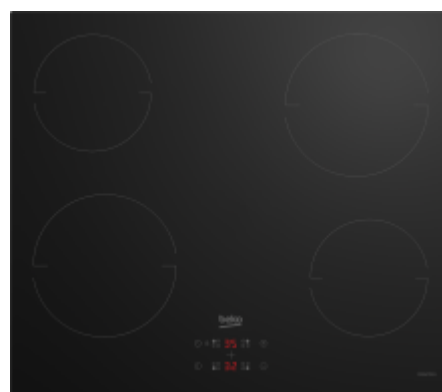

**Typ desky**  
indukční

**Počet úrovní ohřevu**  
9

**Typ displeje**  
Dotekové ovládání

**Barva**  
Černá

- EasyFit: Instalace, kterou zvládnete sami

### Hlavní vlastnosti

<b>Šířka</b>	60 cm	<b>Výška</b>	5.2 cm
<b>Hloubka</b>	52 cm	<b>Typ desky</b>	indukční
<b>Konfigurace plotýnek</b>	4 indukční plotýnky	<b>Typ displeje</b>	Dotekové ovládání
<b>Počet úrovní ohřevu</b>	9	<b>Barva</b>	Černá
<b>Produktová řada</b>	b300	<b>Celkový elektrický výkon</b>	7200 W
<b>Produktové EAN</b>	8690842215582	<b>Produktové číslo</b>	7757182106

### Technologie

<b>Typ desky</b>	indukční	<b>Barva</b>	Černá
<b>Typ displeje</b>	Dotekové ovládání	<b>Snadná instalace</b>	Ano
<b>Časovač</b>	Ano		

### Provedení

<b>Design varné desky</b>	Skleněná		
---------------------------	----------	--	--