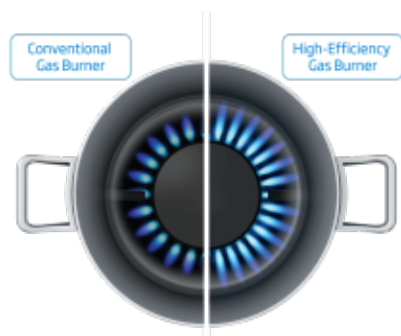

Vysoce účinný plynový hořák

Rychlejší a úspornější vaření

Hořáky s vysokou účinností lépe využívají přívod plynu, takže jsou až o 25 % účinnější než klasický hořák. To šetří čas při vaření i energii.

Bezpečnostní pojistka zhasnutí plamene

Bezpečné vaření na plynu

Pojistka proti zhasnutí zabraňuje úniku plynu na prázdko bez plamene. To se hodí zejména při přetečení hrnce. Součástí plynové desky Beko je také integrované zapalování pro bezpečné zapálení plamene bez použití sirek nebo zapalovače.