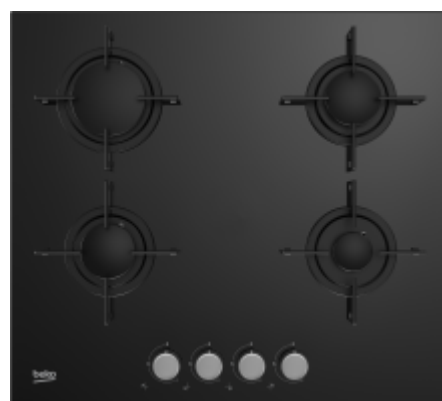

Typ desky

Plyn

Počet úrovní ohřevu

-

Typ displeje

-

Barva

Černá

- Vysoce účinný plynový hořák: Rychlejší a úspornější vaření
- Bezpečnostní pojistka zhasnutí plamene: Bezpečné vaření na plynu

Hlavní vlastnosti

Šířka	60 cm	Výška	4.6 cm
Hloubka	52.4 cm	Typ desky	Plyn
Konfigurace plotýnek	4 plynové hořáky	Vysoce efektivní plynový hořák	Ano
Barva	Černá	Typ instalace plynu	NG
Možnost přenastavení typu plynu	NG	Produktová řada	bPRO 500
Celkový plynový výkon	7400 W	Celkový elektrický výkon	1 W
Produktové EAN	8690842127854	Produktové číslo	7763586722

Technologie

Typ desky	Plyn	Typ instalace plynu	NG
Možnost přenastavení typu plynu	NG	Barva	Černá
Vysoce efektivní plynový hořák	Ano	Typ zapalování	Integrované zapalování

Provedení

Design varné desky	Skleněná	Typ roštu	Smaltované podpěry nádob
Typ nástavce na nádobu na kávu	Ano		