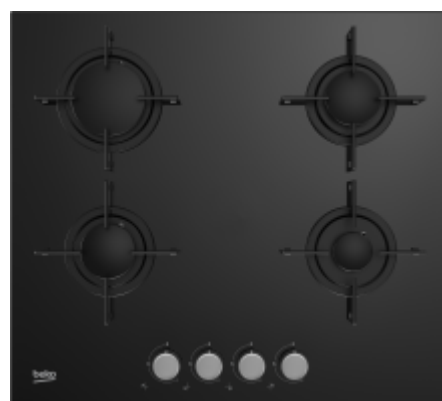

Typ desky

Plyn

Počet úrovní ohřevu

-

Typ displeje

-

Barva

Černá

- Vysoce účinný plynový hořák: Rychlejší a úspornější vaření
- Bezpečnostní pojistka zhasnutí plamene: Bezpečné vaření na plynu

Hlavní vlastnosti

| | | | |
|--|------------------|---------------------------------------|------------|
| Šířka | 60 cm | Výška | 4.6 cm |
| Hloubka | 52.4 cm | Typ desky | Plyn |
| Konfigurace plotýnek | 4 plynové hořáky | Vysoce efektivní plynový hořák | Ano |
| Barva | Černá | Typ instalace plynu | NG |
| Možnost přenastavení typu plynu | NG | Produktová řada | bPRO 500 |
| Celkový plynový výkon | 7400 W | Celkový elektrický výkon | 1 W |
| Produktové EAN | 8690842127854 | Produktové číslo | 7763586722 |

Technologie

| | | | |
|--|------|----------------------------|------------------------|
| Typ desky | Plyn | Typ instalace plynu | NG |
| Možnost přenastavení typu plynu | NG | Barva | Černá |
| Vysoce efektivní plynový hořák | Ano | Typ zapalování | Integrované zapalování |

Provedení

| | | | |
|---------------------------------------|----------|------------------|--------------------------|
| Design varné desky | Skleněná | Typ roštu | Smaltované podpěry nádob |
| Typ nástavce na nádobu na kávu | Ano | | |