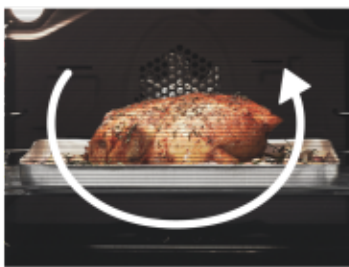

3D pečení

Peče ze tří stran trouby

Program 3D pečení kombinuje horní a spodní ohřev se zadním ohřevem z kruhového topného tělesa a s ventilátorem. Teplo tak jde ze všech tří stran trouby, takže se jídlo propeče rychleji a rovnoměrně.