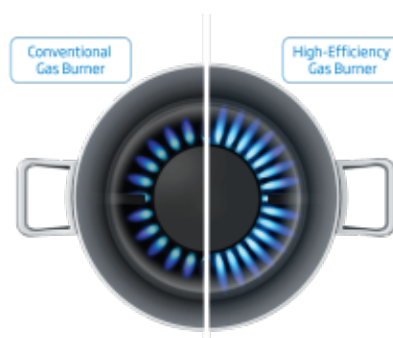

- Vysoce účinný plynový hořák: Rychlejší a efektivnější vaření díky novému designu hořáku.
- 3D pečení: Peče ze tří stran trouby
- SteamShine®: Čistá trouba díky páře
- Meziskelní čištění
- Halogenové osvětlení: Hned vidíte, jak to uvnitř vypadá.
- Bezpečnostní pojistka zhasnutí plamene: Bezpečné vaření na plynu

Výkon a spotřeba

Objem hlavního prostoru	55 L	Třída energetické účinnosti	A
Zdroj ohřevu hlavního prostoru	Elektrické	Typ instalace plynu	NG
Možnost přenastavení typu plynu	NG	Celkový plynový výkon	7900 W
Celkový elektrický výkon	2100 W	Napájecí napětí	220 - 240 V
Frekvence	50 Hz	Zástrčka	Ano

3D pečení

Peče ze tří stran trouby

Program 3D pečení kombinuje horní a spodní ohřev se zadním ohřevem z kruhového topného tělesa a s ventilátorem. Teplo tak jde ze všech tří stran trouby, takže se jídlo propeče rychleji a rovnoměrně.