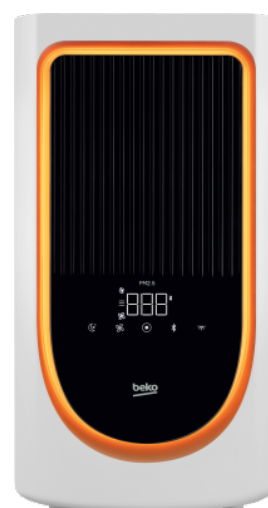

**Výkon**

36 W

**Max. hlučnost**

62 dBA

**Vhodná plocha k použití**

0 m<sup>2</sup>

**Vhodná plocha k použití**

0 m<sup>2</sup>

- Výkon :36 W
- Max. hlučnost :62 dBA
- Vhodná plocha k použití :0 m<sup>2</sup>
- Vhodná plocha k použití :0 m<sup>2</sup>

### Hlavní vlastnosti

<b>Počet rychlostí</b>	4	<b>Max. hlučnost</b>	62 dBA
<b>Stupeň hluku</b>	40 dBA	<b>Barva</b>	Černá/bílá
<b>Produktové EAN</b>	8690842419348	<b>Produktové číslo</b>	8898103200