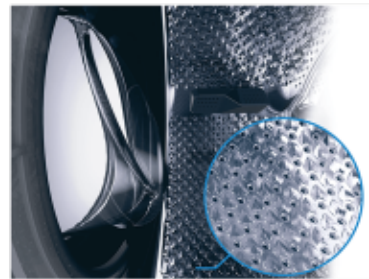

AntiCrease®

Lavado sin arrugas

Planchar la ropa no es que sea una tarea apasionante, ¿para qué nos vamos a engañar? Por eso te presentamos la función AntiCrease® con tecnología IonGuard®. Este avance funciona haciendo girar el tambor periódicamente al final del ciclo de lavado para mantener la ropa fresca y sin arrugas. Así podrás dedicar menos tiempo a planchar y más a lo que de verdad te gusta hacer.

AquaWave®

Un trato más delicado con un movimiento como el de las olas

El proceso de secado puede dañar tu ropa. Para evitarlo, te presentamos el cristal de puerta curvado y las palas estratégicamente diseñadas del sistema AquaWave®, que mueven la ropa imitando el movimiento de las olas dentro del tambor para tratar la ropa con mayor delicadeza y mejorar la eficacia de secado. La próxima vez que alguien alabe tu ropa y respondas: '¿Esta cosa vieja?', quizá no estés exagerando.