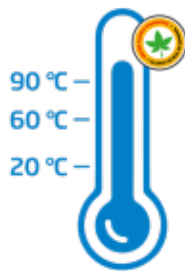

Programa GentleCare™

Algodones delicados como nuevos más tiempo

Algunas prendas de algodón son más delicadas que otras, por lo que requieren un cuidado especial. El programa GentleCare™ protege la textura y el color de los tejidos delicados como la lana y el algodón gracias a su método de lavado y centrifugado suave. Ya puedes meter tus prendas de algodón delicadas en la lavadora sin preocupaciones y disfrutarlas más tiempo.