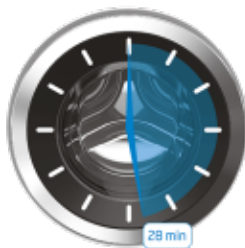

Programa Rápido 28 min

Limpieza a plena capacidad en 28 minutos

Si te parece que la lavadora tarda una eternidad en terminar, prueba el programa Rápido 28 min. Lava una carga completa de ropa a 30 °C en solo 28 minutos. No te dará tiempo ni a ver un capítulo de media hora para ponerte al día con tu serie favorita.