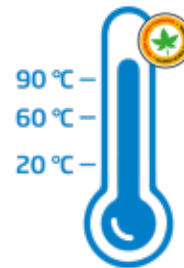

Programa Higiene+

Resultados ultrahigiénicos a cualquier temperatura

Las personas con alergias saben bien que ciertos ácaros y bacterias pueden permanecer en la ropa incluso después de lavarla. El programa Higiene+ combina controles de temperatura suave con ciclos de enjuagado y centrifugado adicionales para asegurarse de eliminar estos microorganismos de la ropa. Allergy UK certifica que, a temperaturas de entre 20 y 90 °C, el ciclo de 60 °C elimina el 99,9 % de los alérgenos.