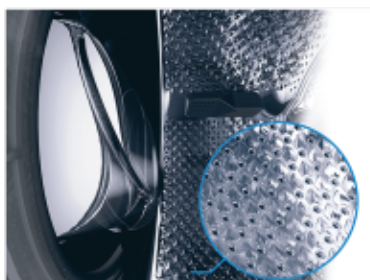

AntiCrease®

Lavado sin arrugas

Planchar la ropa no es que sea una tarea apasionante, ¿para qué nos vamos a engañar? Por eso te presentamos la función AntiCrease® con tecnología IonGuard®. Este avance funciona haciendo girar el tambor periódicamente al final del ciclo de lavado para mantener la ropa fresca y sin arrugas. Así podrás dedicar menos tiempo a planchar y más a lo que de verdad te gusta hacer.

AquaWave®

Un trato más delicado con un movimiento como el de las olas

El proceso de secado puede dañar tu ropa. Para evitarlo, te presentamos el cristal de puerta curvado y las palas estratégicamente diseñadas del sistema AquaWave®, que mueven la ropa imitando el movimiento de las olas dentro del tambor para tratar la ropa con mayor delicadeza y mejorar la eficacia de secado. La próxima vez que alguien alabe tu ropa y respondas: '¿Esta cosa vieja?', quizá no estés exagerando.