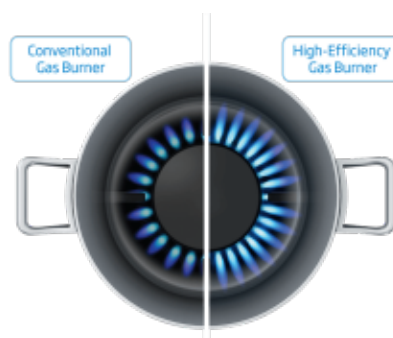

Tipo de compartimento inferior	Con tapa	Diseño de la tapa	Cristal

Seguridad

Bloqueo de seguridad para niños	Sí		

Rendimiento y Consumo

Volumen de la cavidad principal	108 L	Eficiencia energética (Cavidad principal)	A
Fuente de calor de la cavidad principal	Eléctrica	Tipo de gas	Gas licuado de petróleo
Opción de cambiar el tipo de gas	Gas natural	Potencia total del gas	11500 W
Potencia eléctrica total	2900 W	Voltaje	220 - 240 V
Frecuencia	50 - 60 Hz	Enchufe	Sí

Dimensiones y Peso

Altura	90 cm	Ancho	90 cm
Profundidad	60 cm	Peso	79.16 kg
Altura con embalaje	87 cm	Ancho con embalaje	96 cm
Profundidad con embalaje	70 cm	Peso con embalaje	86.9 kg

Quemador de gas de alta eficiencia

Cocción más rápida y eficiente con diseño de quemador especial

No dejes de comer sano por tener un día ajetreado. Ahora puedes cocinar cada plato de forma más rápida y eficiente en la placa. Los quemadores de gas de alta eficiencia utilizan menos gas y cocinan más rápido que los normales. De esta forma, por poco tiempo que tengas, podrás disfrutar de tus platos favoritos rápidamente.