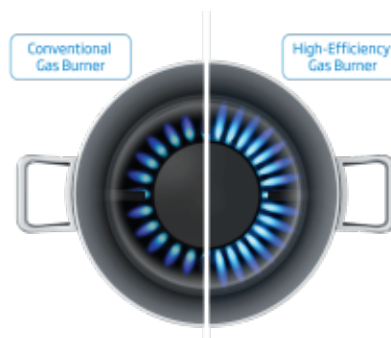

Quegador de gas de alta eficiencia

Cocción más rápida y eficiente con diseño de quemador especial

No dejes de comer sano por tener un día ajetreado. Ahora puedes cocinar cada plato de forma más rápida y eficiente en la placa. Los quemadores de gas de alta eficiencia utilizan menos gas y cocinan más rápido que los normales. De esta forma, por poco tiempo que tengas, podrás disfrutar de tus platos favoritos rápidamente.

Válvula de seguridad en quemadores

Apagado automático del gas

Una llama que se apaga por sorpresa mientras no estás pendiente puede liberar gases peligrosos en tu hogar. La válvula de seguridad en quemadores detecta si la llama de un quemador se ha apagado debido a que una olla rebosa o a una ráfaga de aire imprevista, y corta el suministro de gas. Cero fugas, cero preocupaciones.