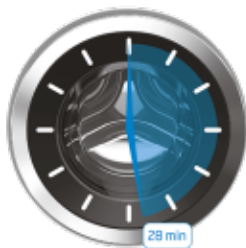

Dnevni Xpress program

Čišćenje punog kapaciteta za 28 min

Ako smatrate da perilici treba cijela vječnost da završi pranje, isprobajte program Daily Xpress. Daily Xpress omogućuje vam pranje pune perilice za samo 28 minuta, na 30 ° C. Rublje će vam biti oprano prije nego što budete mogli pogledati onu polusatnu komediju koju ste planirali pogledati.

Program GentleCare™

Osjetljive pamučne tkanine dulje izgledaju kao nove

Neki pamučni odjevni predmeti su nježniji od drugih i treba ih tretirati kao takve. Program GentleCare™ štiti teksturu osjetljivih tkanina poput tkanog i češljanog pamuka zahvaljujući algoritmu za nježno pranje i obrtanje. Sada možete bezbrižno ubaciti svoju osjetljivu pamučnu odjeću u perilicu rublja i duže uživati u njoj.