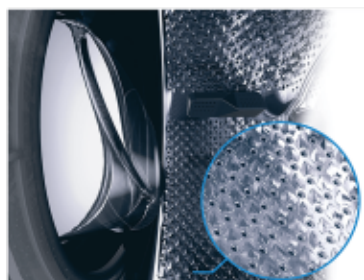

AntiCrease®

Rublje bez nabora

Ako glačanje nije vaš omiljeni posao (je li bilo kome?), upoznajte funkciju AntiCrease® koju pokreće IonGuard® tehnologija. Na kraju ciklusa bubanj se nekoliko puta zavrti kako bi odjeća bila svježija i bez bora. To vam omogućava manje glačanja pa umjesto toga možete raditi ono što više volite.

AquaWave®

Djelovanje bubnja nalik valovima za nježniji tretman

Pranje i sušenje mogu utjecati na odjeću. Zakrivljeno staklo na vratima sustava AquaWave® i posebno dizajnirane lopatice koje okreću rublje poput valova u bubnju, nježnije se odnose prema odjeći i poboljšavaju performanse pranja. Sljedeći put kad ti netko pokloni odjeću i ti odgovoriš: 'Što, ova stara stvar?' možda govoriš istinu.