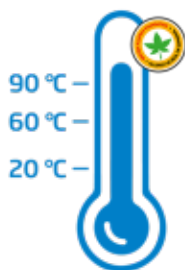

Program Hygiene+

Vrhunski higijenski rezultati pri bilo kojoj temperaturi

Osobe s alergijama previše dobro znaju da neke grinje i bakterije mogu ostati na odjeći i nakon pranja. Program Hygiene + kombinira osjetljive kontrole temperature s dodatnim ciklusima ispiranja i centrifugiranja kako bi se osiguralo uklanjanje tih mikroorganizama iz rublja. Radeći u rasponu od 20 ° C do 90 ° C, Allergy UK odobrava ciklus od 60 ° C za uklanjanje 99,9% alergena.

Odjeća za van / Sportski program

Zaštita za vodonepropusne tkanine

Ako ste osoba koja se kreća na otvorenom ili sportist, znate da je odgovarajuća odjeća dio ulaganja, baš kao i druga oprema. Sporo vrtenje programa Outdoor / Sports Program sprječava trenje unutar bubnja, pomažući vašoj odjeći da sačuva svoje vodonepropusne značajke i prozračnost. Sada izađite i uživajte u avanturi.