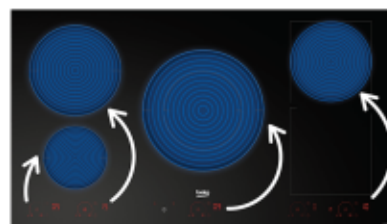

Direct Access Premium

Jasne i jednostavne kontrole

Želite glatku, modernu ploču za kuhanje kojom je lako upravljati. Uz Direct Access Premium dobivate osvijetljene pojedinačne kontrole za svaku zonu s 15 razina snage. Postavke se mogu prilagoditi i najmanjim dodirima, a kad se ploča isključi, nestaju, ostavljajući vam čistu, sjajnu površinu koja će upotpuniti vašu kuhinju.