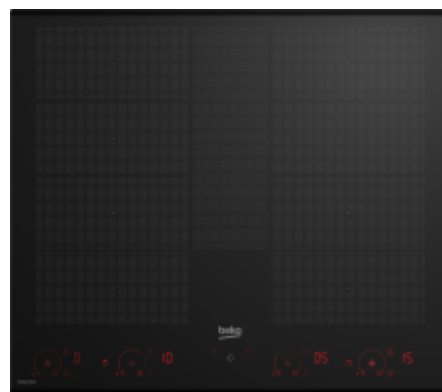

Vrsta ploče za kuhanje

Indukcija

Broj razina kuhanja

15

Vrsta Ekrana

Opcija Direct Access Premium

Boja

Black

Ključne značajke

Širina	60 cm	Visina	5.2 cm
Dubina	51 cm	Vrsta ploče za kuhanje	Indukcija
Burner Configuration	8 indukcijskih zona s 2 fleksizone i 2 proširene zone	Indyflex+	Yes
IndyFlex	Yes	Vrsta Ekrana	Opcija Direct Access Premium
Broj razina kuhanja	15	Automatsko kuhanje	Yes
Ukupna električna snaga	7400 W	Boja	Black
Product Series	bPRO 700		