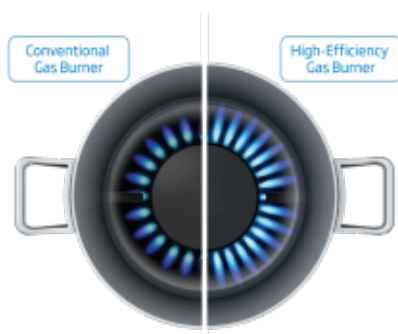

Razred energetske  
učinkovitosti glavne šupljine

A

Širina

60 cm

Vrsta ploče za kuhanje

Dual-fuel

Boja

Stainless Steel

- Halogena rasvjeta: jasan pogled na ono što se događa unutra
- Brže i učinkovitije kuhanje s posebnim dizajnom plamenika
- Sigurnost plina: automatsko isključivanje plina

Halogena rasvjeta

Jasan pogled na ono što se događa unutra

Želite vidjeti kako napreduje kuhanje, ali ne želite otvoriti vrata i izgubiti unutarnju toplinu? Halogena rasvjeta pomaže vam da vidite cijelu pećnicu, pa kulinarske kreacije možete pratiti sa zatvorenim vratima.

Plinski plamenik visoke učinkovitosti

Brže i učinkovitije kuhanje s posebnim dizajnom plamenika

Neka vas naporan dan ne košta zdravog obroka. Sada svaki obrok možete brže i učinkovitije spremi na ploči za kuhanje. Visoko učinkoviti plinski plamenici troše manje plina i omogućuju brže kuhanje od standardnih plamenika. Dakle, čak i ako vam ponestane vremena, omiljena jela možete brzo staviti na stol.