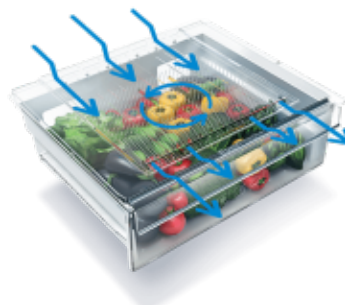

10°C

Nyitott ajtóra való figyelmeztetés

Igen

HarvestFresh

Megvédi a gyümölcsöket és zöldségeket a romlástól

A HarvestFresh™ rekesz 3 különböző színű fény és a sötétség váltakozásával szimulálja a napfény 24 órás ciklusát. Fenntartja a gyümölcsök és zöldségek természetes folyamatait, így azok tovább vitamindúsak és ízgazdagok maradnak, mintha csak a sötétben zárva tartanák őket. Ennek köszönhetően a gyümölcsök és zöldségek nem romlanak meg olyan gyorsan, frissességük tovább kitart, így elfelejtheti a gyakori vásárlást.

NeoFrost + AeroFlow

Kíméletes hűtés jegesedés és kiszáradás nélkül

A különálló NeoFrost™ hűtési rendszer biztosítja a jegesedés mentes hűtést és az élelmiszerek tartósítását anélkül, hogy a szagok keverednének a hűtőszekrény és a fagyasztó között. Az AeroFlow™ technológia gyengéd légkeringtetésével kombinálva, amely biztosítja a levegő hőmérsékletének egyenletes eloszlását a hűtőtérben, hosszabb ideig frissen tartja az élelmiszereket, anélkül, hogy azok kiszáradnának és segít az ízek és a tápanyagok megőrzésében is. Ráadásul a hűtő hátsó falán nem képződnek vízcseppek a fagyasztóban pedig nem képződik jég így azt nem kell leolvasztania.

EverFresh+®

Akár 3-szor hosszabban tartó frissesség

A friss élelmiszerei nem romlanak meg többé. A pontos hőmérséklet és nedvességtartalom szabályozásnak köszönhetően a zöldségtartó rekeszben minimális a kondenzáció. A gyümölcsök és a zöldségek így akár 3-szor hosszabban ideig frissen tarthatók, így mindig lesz egészséges alapanyag, amikor csak szüksége van rá.