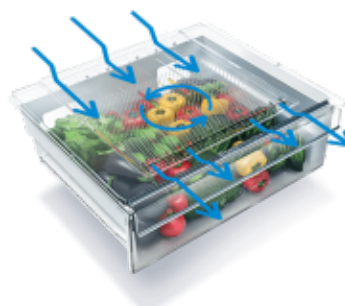

A HarvestFresh™ rekesz 3 különböző színű fény és a sötétség váltakozásával szimulálja a napfény 24 órás ciklusát. Fenntartja a gyümölcsök és zöldségek természetes folyamatait, így azok tovább vitamindúsak és ízgazdagok maradnak, mintha csak a sötétben zárva tartanák őket. Ennek köszönhetően a gyümölcsök és zöldségek nem romlanak meg olyan gyorsan, frissességük tovább kitart, így elfelejtheti a gyakori vásárlást.

NeoFrost™

Jobb, mint a hagyományos NoFrost

A NeoFrost™ különálló hűtési rendszere ideális légáramlást és optimális hőmérsékletet biztosít a fagyasztó és a hűtő rész számára is. Ennek eredményeként az étel tovább friss marad, nem képződik jég a fagyasztóban és a kellemetlen szagok sem keverednek.

EverFresh+®

Akár 3-szor hosszabban tartó frissesség

A friss élelmiszerei nem romlanak meg többé. A pontos hőmérséklet és nedvességtartalom szabályozásnak köszönhetően a zöldségtartó rekeszben minimális a kondenzáció. A gyümölcsök és a zöldségek így akár 3-szor hosszabb ideig frissen tarthatók, így mindig lesz egészséges alapanyag, amikor csak szüksége van rá.