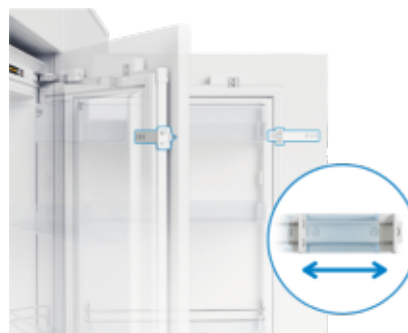

Megfordítható ajtó

A konyha elrendezéséhez állítható ajtónyitási irány

A Beko hűtőszekrényeknél a pántok egyszerű megfordításával bármikor megcserélheti az ajtók nyitási irányát. Így a hűtőszekrényt a konyha kialakításához igazíthatja.

Csúsztatható csuklópánt

A könnyebb beszerelés és a tökéletes megjelenés érdekében

A beépíthető hűtőszekrény külső és belső ajtajait összekötő csúsztatható csuklópántok biztosítják az egyszerű beszerelést és a konyha tökéletes megjelenését.