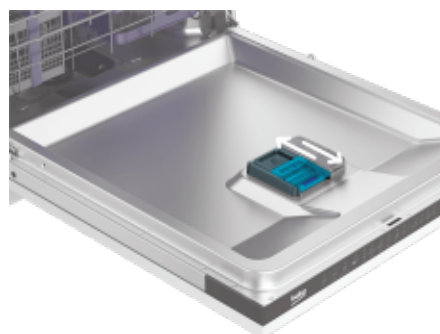

Könnyen nyitható adagolófedél

Ügyeljen rá, hogy ne sértse meg az ujjait, amikor megpróbálja kinyitni a mosogatószer adagolót. Az elcsúsztatható fedélű mosogatószer adagolót annyira könnyű kinyitni és becsukni, hogy szinte már gyerekjáték.