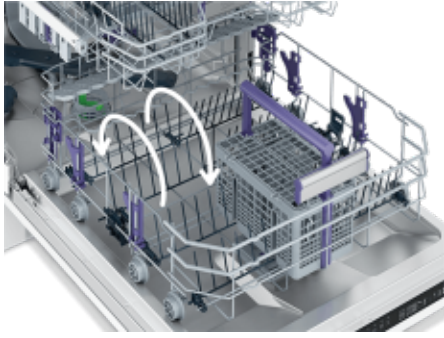

Egyszerűen behajtható tányértartó

Extra hely az edényeknek, fazekaknak

Minden főzéskor különféle méretű edényeket és serpenyőket használ, és szüksége van egy olyan mosogatógépre, amely mindezt megérti. Az egyszerűen behajtható tányértartó jóvoltából könnyen eltávolíthatja a tányérok rekeszét, hogy beférjenek a nagy fazekak és edények. Vége a napoknak, amikor a legnagyobb edényeket kézzel kellett elmosogatni, és milyen jó is megszabadulni ettől a munkától!

Direct Access

Gyors és egyszerű elindítás

A Direct Access segítségével kattintgatás nélkül kiválaszthatja a kívánt programot és a mosási funkciókat, megkönnyítve így a mosogatógép egyszerű és gyors elindítását.