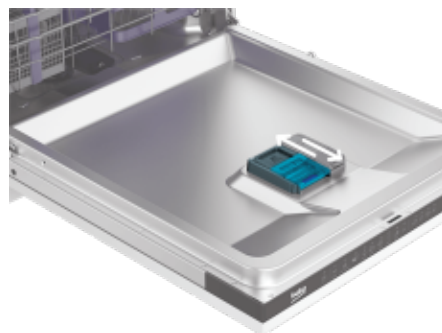

Elcsúsztatható fedelű mosogatószer adagoló

Könnyen nyitható adagolófedél

Ügyeljen rá, hogy ne sértse meg az ujjait, amikor megpróbálja kinyitni a mosogatószer adagolót. Az elcsúsztatható fedelű mosogatószer adagolót annyira könnyű kinyitni és becsukni, hogy szinte már gyerekjáték.