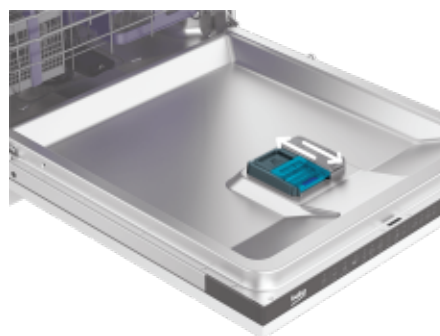

Elcsúsztatható fedélű mosogatószer adagoló

Könnyen nyitható adagolófedél

Ügyeljen rá, hogy ne sértse meg az ujjait, amikor megpróbálja kinyitni a mosogatószer adagolót. Az elcsúsztatható fedélű mosogatószer adagolót annyira könnyű kinyitni és becsukni, hogy szinte már gyerekjáték.

Egyszerűen behajtható tányértartó

Extra hely az edényeknek, fazekaknak

Minden főzőskor különféle méretű edényeket és serpenyőket használ, és szüksége van egy olyan mosogatógépre, amely mindezt megérti. Az egyszerűen behajtható tányértartó jóvoltából könnyen eltávolíthatja a tányérok rekeszét, hogy beférjenek a nagy fazekak és edények. Vége a napoknak, amikor a legnagyobb edényeket kézzel kellett elmosogatni, és milyen jó is megszabadulni ettől a munkától!

Direct Access

Gyors és egyszerű elindítás

A Direct Access segítségével kattintgatás nélkül kiválaszthatja a kívánt programot és a mosási funkciókat, megkönnyítve így a mosogatógép egyszerű és gyors elindítását.