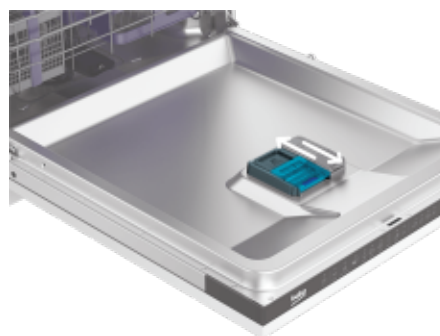

Elcsúsztatható fedelű mosogatószer adagoló

Könnyen nyitható adagolófedél

Ügyeljen rá, hogy ne sértse meg az ujjait, amikor megpróbálja kinyitni a mosogatószer adagolót. Az elcsúsztatható fedelű mosogatószer adagolót annyira könnyű kinyitni és becsukni, hogy szinte már gyerekjáték.

Egyszerűen behajtható tányértartó

Extra hely az edényeknek, fazekaknak

Minden főzőskor különféle méretű edényeket és serpenyőket használ, és szüksége van egy olyan mosogatógépre, amely mindezt megérti. Az egyszerűen behajtható tányértartó jóvoltából könnyen eltávolíthatja a tányérok rekeszét, hogy beférjenek a nagy fazekak és edények. Vége a napoknak, amikor a legnagyobb edényeket kézzel kellett elmosogatni, és milyen jó is megszabadulni ettől a munkától!

Direct Access

Gyors és egyszerű elindítás

A Direct Access segítségével kattintgatás nélkül kiválaszthatja a kívánt programot és a mosási funkciókat, megkönnyítve így a mosogatógép egyszerű és gyors elindítását.