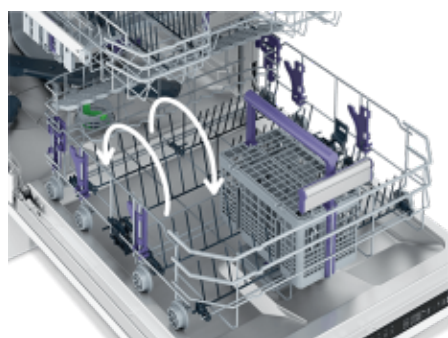

Elegáns padlójelzés

A LED padlójelzés intelligensen jelzi ha a mosogatógép be van kapcsolva, és nem bontja meg a konyhabútor egységesség megjelenését.

SelFit®

Stabil ajtóhelyzet bármilyen szögben

Ki akarná szedni a tiszta edényeket a mosogatógépből, de a nyitott ajtó annyi helyet elfoglal, hogy nem tud elmenni mellette? A SelFit® jóvoltából bármilyen szögben megáll az ajtó, így aztán úgy ürítheti ki a mosogatógépet, hogy semmi nem lesz az útjában. A masszív mechanika emellett akár a 9 kg-os bútorajtót is elbírja.

Egyszerűen behajtható tányértartó

Extra hely az edényeknek, fazekaknak

Minden főzőskor különféle méretű edényeket és serpenyőket használ, és szüksége van egy olyan mosogatógépre, amely mindezt megérti. Az egyszerűen behajtható tányértartó jóvoltából könnyen eltávolíthatja a tányérok rekeszét, hogy beférjenek a nagy fazekak és edények. Vége a napoknak, amikor a legnagyobb edényeket kézzel kellett elmosogatni, és milyen jó is megszabadulni ettől a munkától!