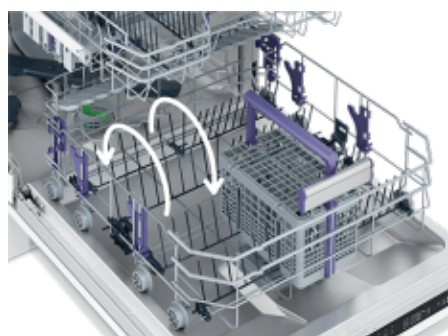

Elcsúsztatható fedélű mosogatószer adagoló

Könnyen nyitható adagolófedél

Ügyeljen rá, hogy ne sértse meg az ujjait, amikor megpróbálja kinyitni a mosogatószer adagolót. Az elcsúsztatható fedélű mosogatószer adagolót annyira könnyű kinyitni és becsukni, hogy szinte már gyerekjáték.

Egyszerűen behajtható tányértartó

Extra hely az edényeknek, fazekaknak

Minden főzőskor különféle méretű edényeket és serpenyőket használ, és szüksége van egy olyan mosogatógépre, amely mindezt megérti. Az egyszerűen behajtható tányértartó jóvoltából könnyen eltávolíthatja a tányérok rekeszét, hogy beférjenek a nagy fazekak és edények. Vége a napoknak, amikor a legnagyobb edényeket kézzel kellett elmosogatni, és milyen jó is megszabadulni ettől a munkától!

Direct Access

Gyors és egyszerű elindítás

A Direct Access segítségével kattintgatás nélkül kiválaszthatja a kívánt programot és a mosási funkciókat, megkönnyítve így a mosogatógép egyszerű és gyors elindítását.