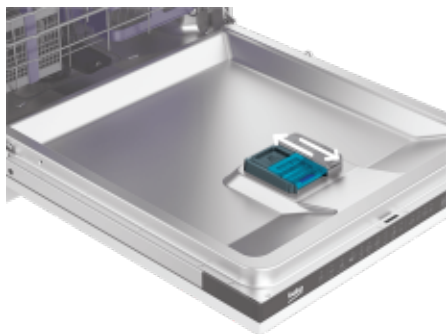

Elcsúsztatható fedelű mosogatószer adagoló

Könnyen nyitható adagolófedél

Ügyeljen rá, hogy ne sértse meg az ujjait, amikor megpróbálja kinyitni a mosogatószer adagolót. Az elcsúsztatható fedelű mosogatószer adagolót annyira könnyű kinyitni és becsukni, hogy szinte már gyerekjáték.