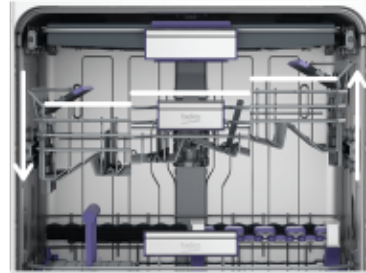

Evőeszköz tálca

Tiszta evőeszközök és több hely

Az evőeszköz tálca elegendő helyet biztosít az evőeszközök és az apróbb dolgok elhelyezésére és saját permetezési szinttel is rendelkezik. Ennek köszönhetően az alsó kosárban több hely szabadul fel a nagyobb edények számára.

Acrobat felső kosár

Állítható felső kosár

Állítsa be kényelmesen a felső kosár magasságát a mosogatógép teljes tartalmának átrendezése nélkül. Az Acrobat kosár három különböző magasságba állítható akkor is, ha az éppen tele van edényekkel. A kosár rögzítésének feloldásához csak nyomja meg mindkét oldalon a rögzítő kart, majd csúsztassa fel vagy le a kívánt pozícióba.