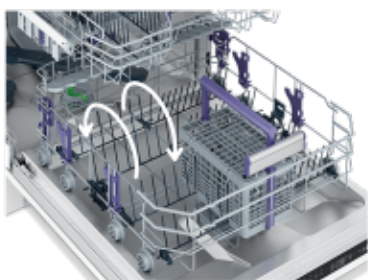

SoftTouch™ polcok

A karcmentes poharakért és edényekért

A pohár- és edénytartók gumírozott felülete gondoskodik arról, hogy az edények és különösképpen az üveg poharak mindig karcmentesek legyenek.

Egyszerűen behajtható tányértartó

Extra hely az edényeknek, fazekaknak

Minden főzéskor különféle méretű edényeket és serpenyőket használ, és szüksége van egy olyan mosogatógépre, amely mindezt megérti. Az egyszerűen behajtható tányértartó jóvoltából könnyen eltávolíthatja a tányérok rekeszét, hogy beférjenek a nagy fazekak és edények. Vége a napoknak, amikor a legnagyobb edényeket kézzel kellett elmosogatni, és milyen jó is megszabadulni ettől a munkától!