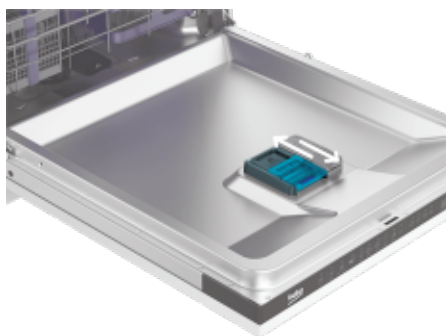

Vízbemenet-biztonság	WaterSafe™		
-----------------------------	------------	--	--

Quick&Shine program

Tiszta és száraz edények mindössze 58 perc alatt

A Quick&Shine / Quick&Clean program egy gyors, ugyanakkor teljes értékű program, amely mindössze 58 perc alatt játszva elmosa és megszártja az edényeket.