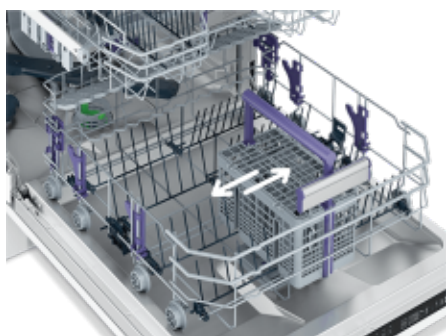

Fast+ funkció

Program gyorsító

A Fast+ funkció kiválasztható az olyan hosszabb programokhoz, mint például az Eco, Intensive vagy üvegkímélő program. A mosogatási program így akár a felére rövidül.

TrayWash™ tartók

A tálca/tepsik egyszerű tisztításáért

A praktikus tartóknak, a 3 tálcaí férőhelynek és az erős, nagynyomású tepsitisztító programnak hála a TrayWash™ elvégzi Ön helyett a munka nehezét és Ön felhőtlenül élvezheti sütése eredményét.

Elcsúsztatható evőeszközosár

Több hely a fazekaknak és lábasoknak az alsó rekeszben

Az evőeszközosár okos fejlesztés, de útban van, ha nagyobb edényt kellene az alsó rekeszbe tenni. Nos, az elcsúsztatható evőeszközosár megoldja ezt a problémát, mert balra vagy jobbra eltolva helyet adhat a nagyobb tárgyaknak.