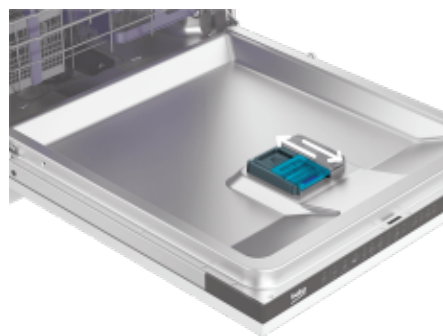

Elcsúsztatható evőeszközkosár

Több hely a fazekaknak és lábasoknak az alsó rekeszben

Az evőeszközkosár okos fejlesztés, de útban van, ha nagyobb edényt kellene az alsó rekeszbe tenni. Nos, az elcsúsztatható evőeszközkosár megoldja ezt a problémát, mert balra vagy jobbra eltolva helyet adhat a nagyobb tárgyaknak.