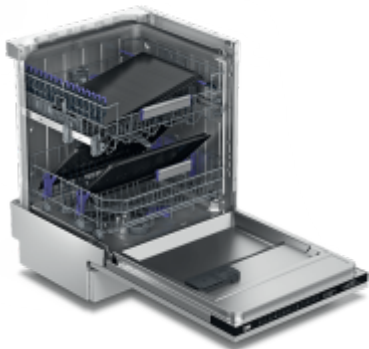

TrayWash™ tartók

A tálca/tepsik egyszerű tisztításáért

A praktikus tartóknak, a 3 tálcaí férőhelynek és az erős, nagynyomású tepsitisztító programnak hála a TrayWash™ elvégzi Ön helyett a munka nehezét és Ön felhőtlenül élvezheti sütése eredményét.

Elcsúsztatható fedelű mosogatószer adagoló

Könnyen nyitható adagolófedél

Ügyeljen rá, hogy ne sértse meg az ujjait, amikor megpróbálja kinyitni a mosogatószer adagolót. Az elcsúsztatható fedelű mosogatószer adagolót annyira könnyű kinyitni és becsukni, hogy szinte már gyerekjáték.