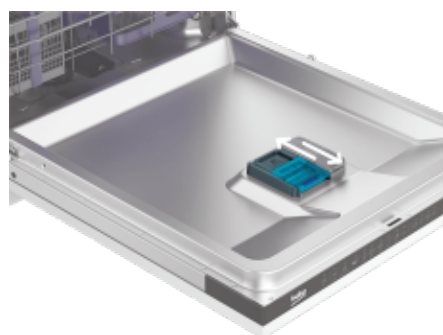

Elcsúsztatható evőeszközosár

Több hely a fazekaknak és lábasoknak az alsó rekeszben

Az evőeszközosár okos fejlesztés, de útban van, ha nagyobb edényt kellene az alsó rekeszbe tenni. Nos, az elcsúsztatható evőeszközosár megoldja ezt a problémát, mert balra vagy jobbra eltolva helyet adhat a nagyobb tárgyaknak.