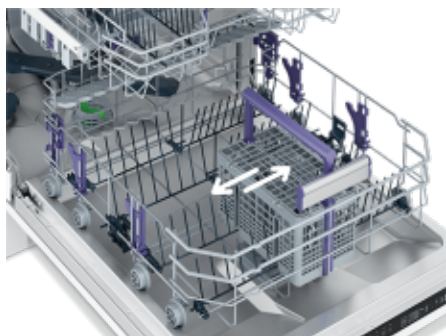

Fast+ funkció

Program gyorsító

A Fast+ funkció kiválasztható az olyan hosszabb programokhoz, mint például az Eco, Intensive vagy üvegkímélő program. A mosogatási program így akár a felére rövidül.

TrayWash™ tartók

A tálca/tepsik egyszerű tisztításáért

A praktikus tartóknak, a 3 tálcaí férőhelynek és az erős, nagynyomású tepsitisztító programnak hála a TrayWash™ elvégzi Ön helyett a munka nehezét és Ön felhőtlenül élvezheti sütése eredményét.

Elcsúsztatható evőeszközkosár

Több hely a fazekaknak és lábasoknak az alsó rekeszben

Az evőeszközkosár okos fejlesztés, de útban van, ha nagyobb edényt kellene az alsó rekeszbe tenni. Nos, az elcsúsztatható evőeszközkosár megoldja ezt a problémát, mert balra vagy jobbra eltolva helyet adhat a nagyobb tárgyaknak.