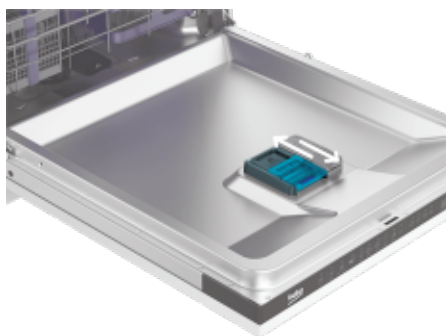

Méret és súly

Magasság	81.8 cm	Szélesség	59.8 cm
Mélység	57 cm	Súly	35.4 kg
Magasság csomagolva	85.9 cm	Szélesség csomagolva	64.4 cm
Mélység csomagolva	66.1 cm	Súly, csomagolt állapotban	38.4 kg

Biztonság

Vízbemenet-biztonság	WaterSafe™		

Quick&Shine program

Tiszta és száraz edények mindössze 58 perc alatt

A Quick&Shine / Quick&Clean program egy gyors, ugyanakkor teljes értékű program, amely mindössze 58 perc alatt játszva elmosa és megszártja az edényeket.

Elcsúsztatható fedelű mosogatószer adagoló

Könnyen nyitható adagolófedél

Ügyeljen rá, hogy ne sértse meg az ujjait, amikor megpróbálja kinyitni a mosogatószer adagolót. Az elcsúsztatható fedelű mosogatószer adagolót annyira könnyű kinyitni és becsukni, hogy szinte már gyerekjáték.