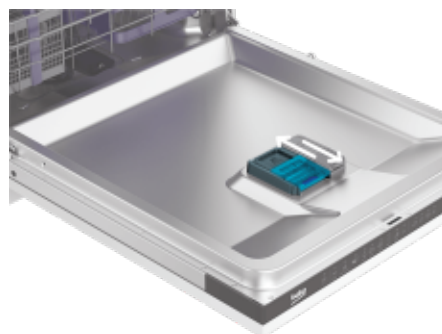

Elcsúsztatható fedelű mosogatószer adagoló

Könnyen nyitható adagolófedél

Ügyeljen rá, hogy ne sértse meg az ujjait, amikor megpróbálja kinyitni a mosogatószer adagolót. Az elcsúsztatható fedelű mosogatószer adagolót annyira könnyű kinyitni és becsukni, hogy szinte már gyerekjáték.