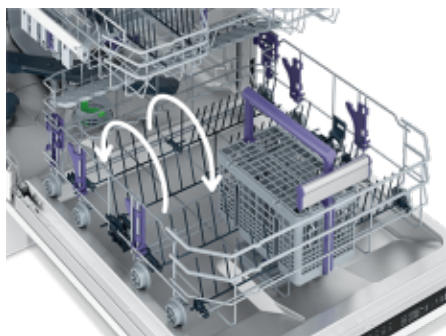

Elcsúsztható fedelű mosogatószer adagoló

Könnyen nyitható adagolófedél

Ügyeljen rá, hogy ne sértse meg az ujjait, amikor megpróbálja kinyitni a mosogatószer adagolót. Az elcsúsztható fedelű mosogatószer adagolót annyira könnyű kinyitni és becsukni, hogy szinte már gyerekjáték.

Elcsúsztatható evőeszközkosár

Több hely a fazekaknak és lábasoknak az alsó rekeszben

Az evőeszközkosár okos fejlesztés, de útban van, ha nagyobb edényt kellene az alsó rekeszbe tenni. Nos, az elcsúsztatható evőeszközkosár megoldja ezt a problémát, mert balra vagy jobbra eltolva helyet adhat a nagyobb tárgyaknak.

Egyszerűen behajtható tányértartó

Extra hely az edényeknek, fazekaknak

Minden főzéskor különféle méretű edényeket és serpenyőket használ, és szüksége van egy olyan mosogatógépre, amely mindezt megérti. Az egyszerűen behajtható tányértartó jóvoltából könnyen eltávolíthatja a tányérok rekeszét, hogy beférjenek a nagy fazekak és edények. Vége a napoknak, amikor a legnagyobb edényeket kézzel kellett elmosogatni, és milyen jó is megszabadulni ettől a munkától!