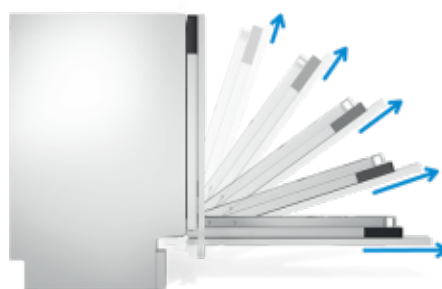

LedSpot™ Padlójelzés

Elegáns padlójelzés

A LED padlójelzés intelligensen jelzi ha a mosogatógép be van kapcsolva, és nem bontja meg a konyhabútor egységes megjelenését.

SlideFit pántok

Az alacsony lábazatú és az Ikea konyhabútorokhoz

A SlideFit ajtópánt ideális modern, alacsony lábazatú konyhabútor esetében. Mivel a bútorajtó a kinyitáskor elcsúszik az előlapon, nem ütközik a konyhabútor lábazatába, lehetővé téve így a hosszabb előlap és az alacsonyabb lábazat használatát. A SlideFit pántok 76 cm hosszú ajtókhöz használhatóak.