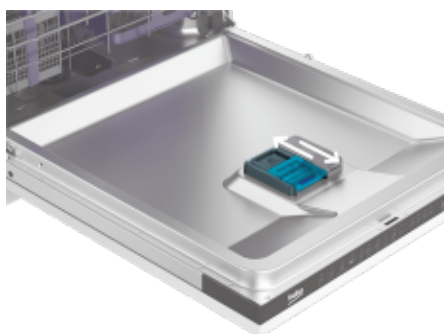

Elcsúsztható fedelű mosogatószer adagoló

Könnyen nyitható adagolófedél

Ügyeljen rá, hogy ne sértse meg az ujjait, amikor megpróbálja kinyitni a mosogatószer adagolót. Az elcsúsztható fedelű mosogatószer adagolót annyira könnyű kinyitni és becsukni, hogy szinte már gyerekjáték.