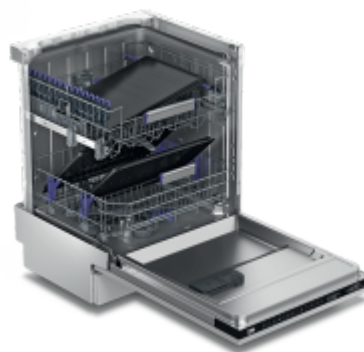

Fast+ funkció

Program gyorsító

A Fast+ funkció kiválasztható az olyan hosszabb programokhoz, mint például az Eco, Intensive vagy üvegkímélő program. A mosogatási program így akár a felére rövidül.

TrayWash™ tartók

A tálcák/tepsik egyszerű tisztításáért

A praktikus tartóknak, a 3 tálcányi férőhelynek és az erős, nagynyomású tepsitisztító programnak hála a TrayWash™ elvégzi Ön helyett a munka nehezét és Ön felhőtlenül élvezheti sütése eredményét.