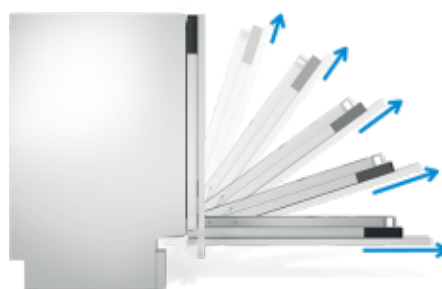

LedSpot™ Padlójelzés

Elegáns padlójelzés

A LED padlójelzés intelligensen jelzi ha a mosogatógép be van kapcsolva, és nem bontja meg a konyhabútor egységes megjelenését.

SlideFit pántok

Az alacsony lábázatú és az Ikea konyhabútorokhoz

A SlideFit ajtópánt ideális modern, alacsony lábázatú konyhabútor esetében. Mivel a bútorajtó a kinyitáskor elcsúszik az előlapon, nem ütközik a konyhabútor lábázatába, lehetővé téve így a hosszabb előlap és az alacsonyabb lábázat használatát. A SlideFit pántok 76 cm hosszú ajtókhöz használhatóak.