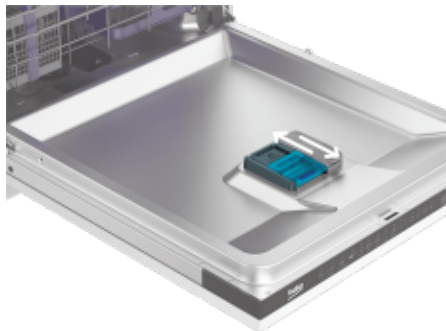

Elcsúsztatható fedelű mosogatószer adagoló

Könnyen nyitható adagolófedél

Ügyeljen rá, hogy ne sértse meg az ujjait, amikor megpróbálja kinyitni a mosogatószer adagolót. Az elcsúsztatható fedelű mosogatószer adagolót annyira könnyű kinyitni és becsukni, hogy szinte már gyerekjáték.