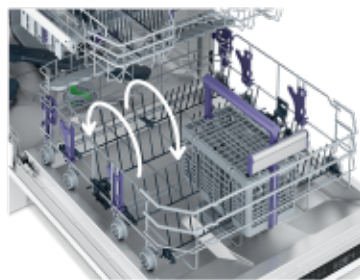

Evőeszköz tálca

Tiszta evőeszközök és több hely

Az evőeszköz tálca elegendő helyet biztosít az evőeszközök és az apróbb dolgok elhelyezésére és saját permetezési szinttel is rendelkezik. Ennek köszönhetően az alsó kosárban több hely szabadul fel a nagyobb edények számára.

Elcsúsztatható fedelű mosogatószer adagoló

Könnyen nyitható adagolófedél

Ügyeljen rá, hogy ne sértse meg az ujjait, amikor megpróbálja kinyitni a mosogatószer adagolót. Az elcsúsztatható fedelű mosogatószer adagolót annyira könnyű kinyitni és becsukni, hogy szinte már gyerekjáték.

Egyszerűen behajtható tányértartó

Extra hely az edényeknek, fazekaknak

Minden főzéskor különféle méretű edényeket és serpenyőket használ, és szüksége van egy olyan mosogatógépre, amely mindezt megérti. Az egyszerűen behajtható tányértartó jóvoltából könnyen eltávolíthatja a tányérok rekeszét, hogy beférjenek a nagy fazekak és edények. Vége a napoknak, amikor a legnagyobb edényeket kézzel kellett elmosogatni, és milyen jó is megszabadulni ettől a munkától!